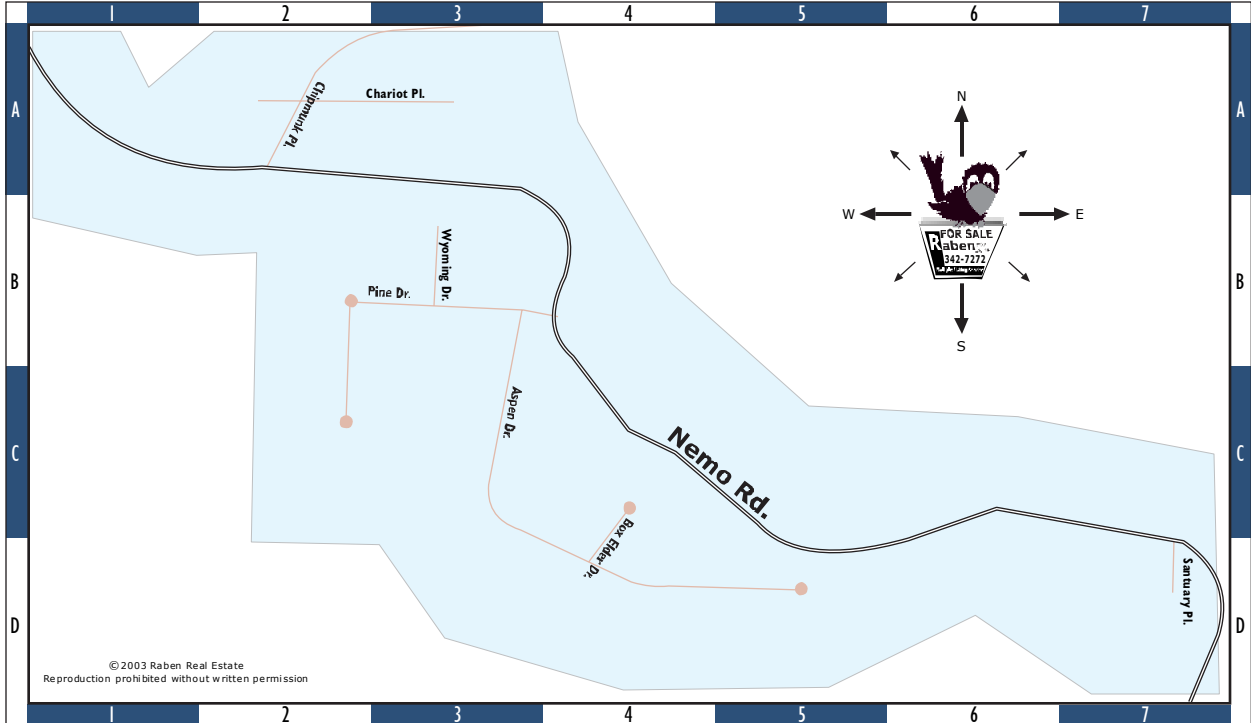

Paha Sapa / High Country / Nemo Road

57702

Courtesy Of Raben Real Estate I-605-342-7272

Courtesy Of Raben Real Estate I-605-342-7272

Aspen Dr.	D3 - D5
Box Elder Dr.	D4 - C4
Chariot Pl.	A2 - A3
Chipmunk Pl.	A2 - A3
Nemo Rd.	A1 - D7
Pine Dr.	B4 - C2
Sanctuary Pl.	D7
Wyoming Dr.	B3