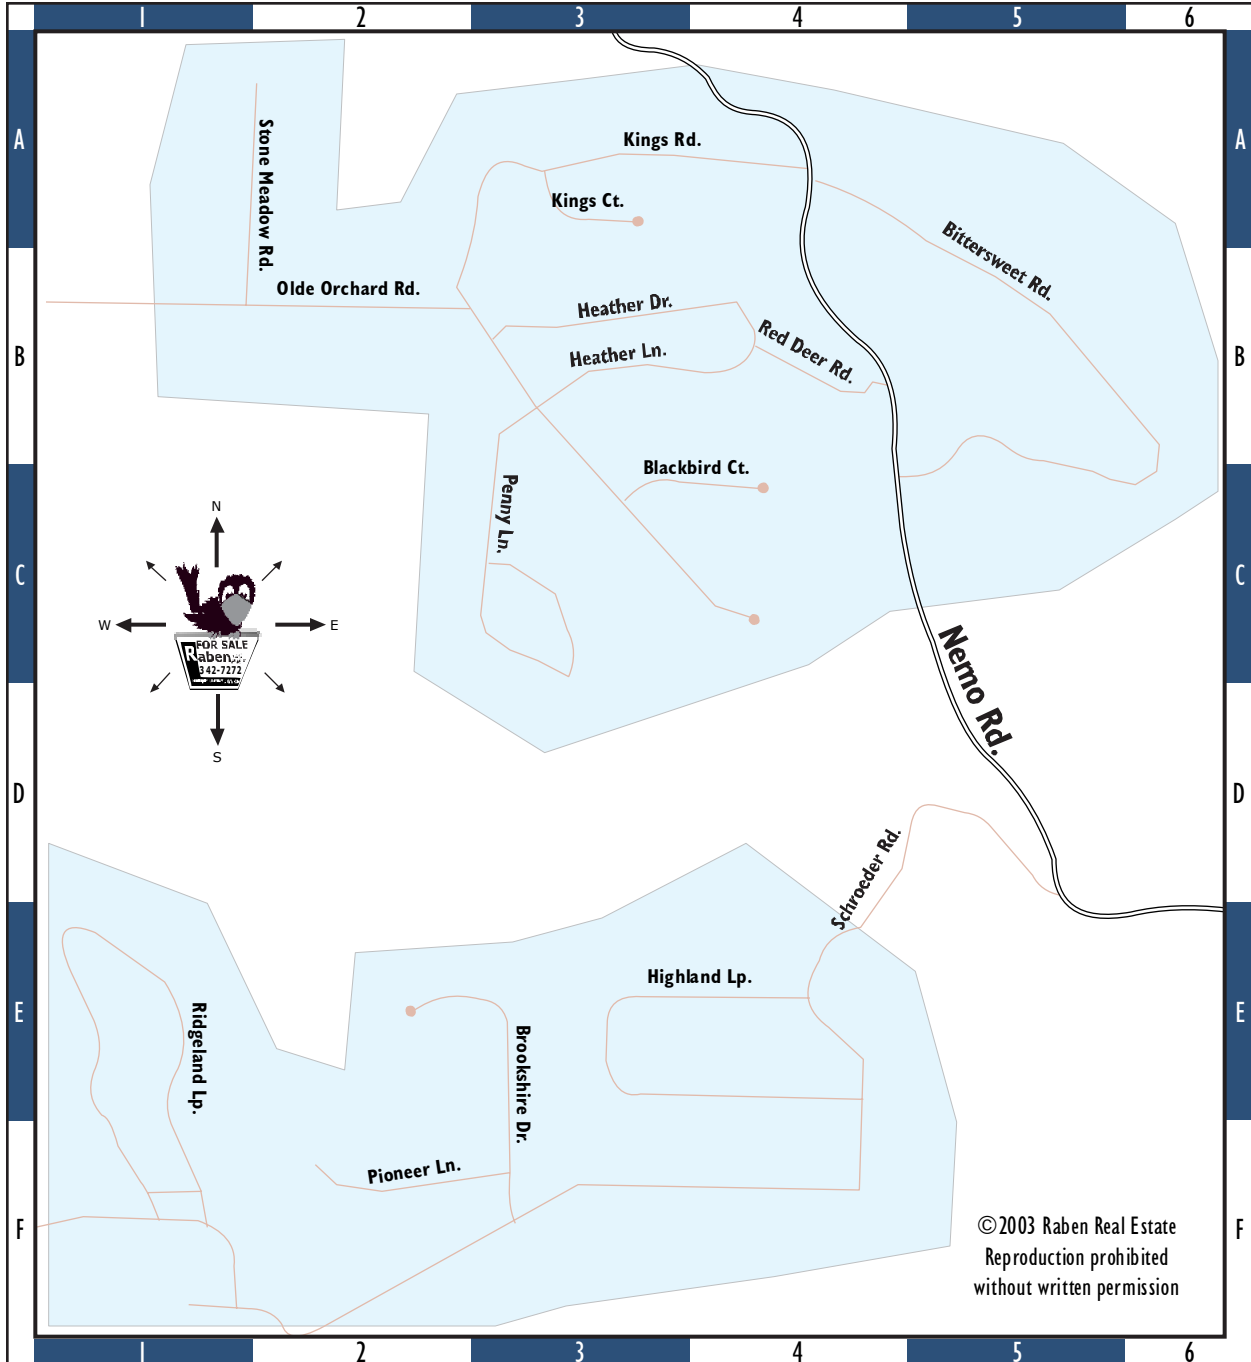

**South Canyon  
Country Estates**

**57702**

**Courtesy Of Raben Real Estate I-605-342-7272**

**Courtesy Of Raben Real Estate I-605-342-7272**

Bittersweet Rd.	A4 - C4	Olde Orchard Rd.	B1 - B2
Blackbird Ct.	C3 - C4	Penny Ln.	B3 - C3
Brookshire Dr.	E2 - F3	Pioneer Ln.	F2 - F3
Heather Dr.	B3 - B4	Red Deer Rd.	B4
Heather Ln.	B3 - B4	Ridgeland Lp.	E1 - F1
Highland Lp.	E3 - E4	Schroeder Rd.	D5 - F2
Kings Ct.	A3	Stone Meadow Rd.	B1 - A2
Kings Rd.	A4		
Nemo Rd.	A3 - E6		